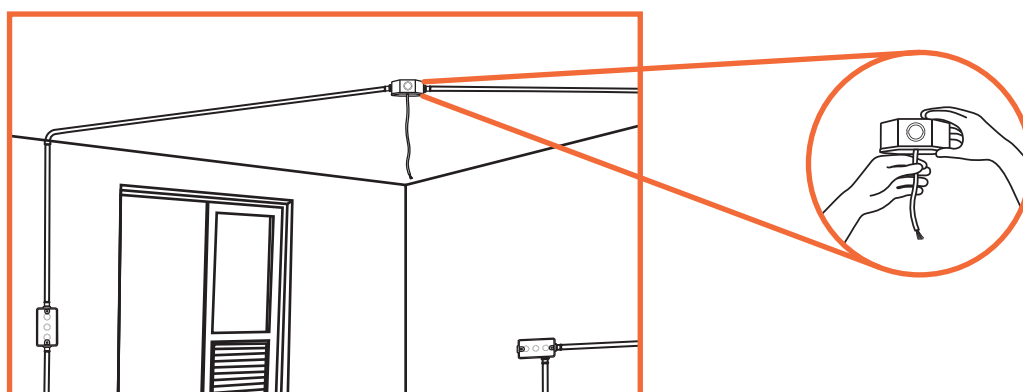

### Kit Punto de Luz

Contiene:

1 Caja octogonal de PVC

70 cm de cable SJT 2 x 16 AWG

✓ Solución para instalaciones rápidas de iluminación

### Aplicación