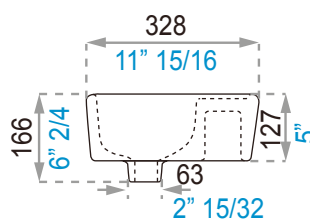

Gama
HOGARLavabo Vessel
Amadeus III
COD. 91015811

*dimensiones en pulgadas
*dimensiones en milímetros

Descripción:

- Lavabo vessel para sobreponer.
- Con agujero definido.
- Puede combinarse con monocomando bajo o llave de lujo.
- Puede colocarse sobre cualquier tipo de mesón.

Evaluación Dimensional:

Peso del Producto	8,56 kg
Tolerancia dimensional ±	medidas < 200 mm el 5% y > 200 mm el 3%

Colores:

BL Blanco