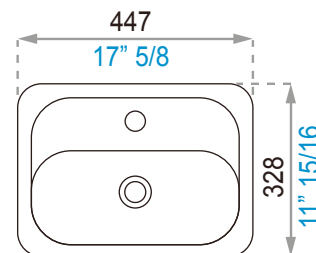

Gama
HOGARLavabo Vessel
Amadeus III
COD. 91015811

*dimensiones en pulgadas
*dimensiones en milímetros

Descripción:

- Lavabo vessel para sobreponer.
- Con agujero definido.
- Puede combinarse con monocomando bajo o llave de lujo.
- Puede colocarse sobre cualquier tipo de mesón.

Evaluación Dimensional:

Peso del Producto	8,56 kg
Tolerancia dimensional ±	medidas < 200 mm el 5% y > 200 mm el 3%

Colores:

BL Blanco