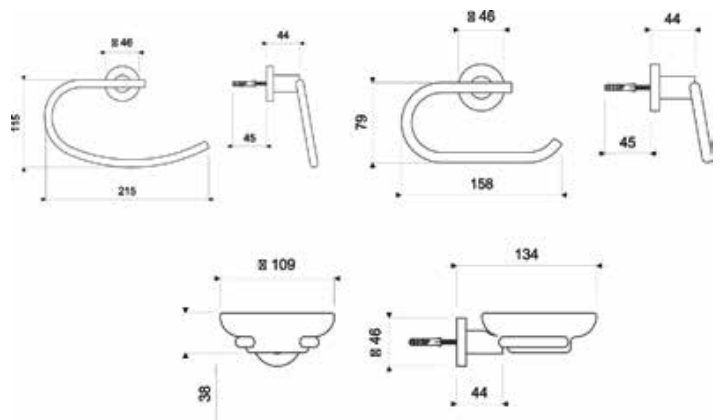

HOGAR / ½ Jgo Accesorio
Libby Cromo
 COD. 91012075

*medidas en milímetros

Descripción:

- Juego incluye:
 - Toallero de aro.
 - Portarrollo
 - Jabonera
- Recomendado para el cuarto de baño.

Normas Generales de Cumplimiento:

- ASME A112.18.1-2005

Características Técnicas Generales:

- Fabricado en porcelana sanitaria vitrificada.
- Esmaltado en todas su áreas visibles.
- La absorción de las piezas es de 0.5%.
- Espesor mínimo de 6 mm en cualquier parte de la pieza.
- Sin defectos, picaduras, fisuras ó deformaciones.